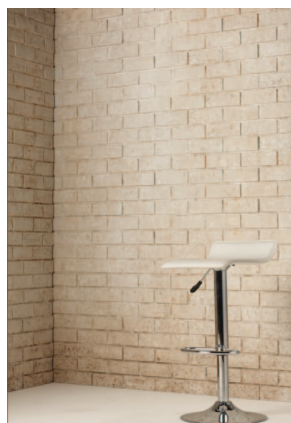

autograph 神泉

PANEL RENTAL START!!

パネル (扉) 910 × 2400 (3枚)

※上の写真のイスは貸出ししていません

¥6,000/1枚

パネル (レンガ)

大 1800 × 2120 (2枚) 小 900 × 2120 (1枚)

カラーバリエーションとして
ピンクと青も一枚ずつご用意しております。

大 ¥6,000/1枚 小 ¥3,000/1枚

パネル (大扉) 1510 × 2800 (2枚)

¥8,000/1枚

パネル (金網) 1780 × 2120 (2枚)

¥3,000/1枚