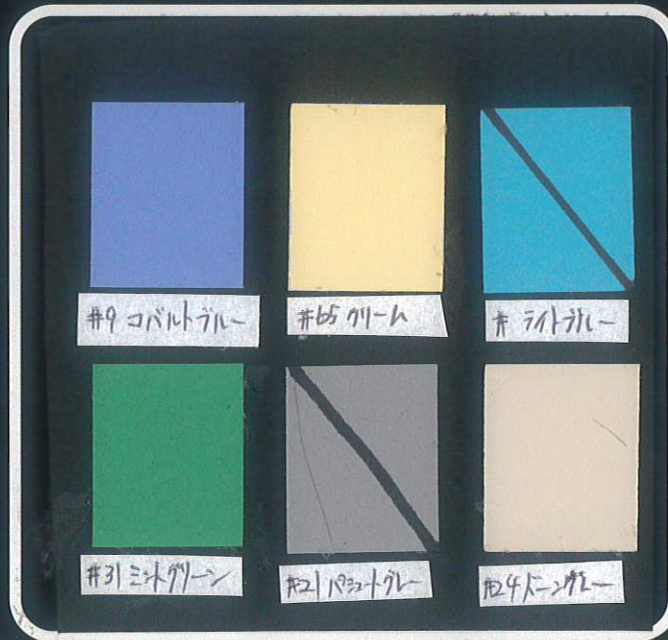

Superior Seamless Papers

★#17 カーネーションピンク ★#91 ウォーターメロン ★#56 スカーレット #27 フレーム

#76 グレーブ #62 フラム #75 ブリック ★#49 マーティグラス

#39 ブライトオレンジ #35 イエローオレンジ #14 フォーシャイエロー ★#50 アスペン

#18 バフ #78 サンシャイン #10 リーフ #13 トロピカルグリーン

★#63 アップル ★#54 スティンガー #12 ディープグリーン #74 スプルーース

#68 ディープパープル #29 パープル #41 マリンブルー #61 ブルーレイク

★#55 アルパイン #2 スカイブルー #60 ウェッジウッド ★#6 ナサブルー

#1 ディープブルー ★#11 ロイヤルブルー

★ : BPS-1805対応色
☞ : Chroma key compatible

●色見本とは多少
ついて、米国ス
●納品致しました
す。それ以後の

恵比寿

●背景紙の色すれに
る場合があります。
内に申し出願いま
ください。