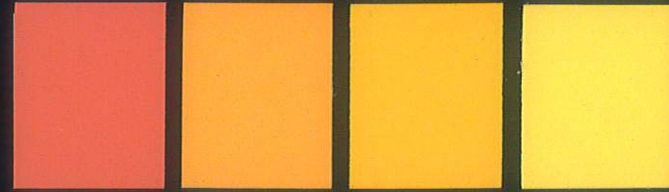

信頼のブランド

米国スーペリア社製 写真撮影用背景紙

★#44 ブラック #57 サンダーグレー ★#4 ニュートラルグレー ★#58 スレートグレー

#71 ルナグレー #72 フォーシルグレー #42 モーニングミスト ★#23 ダルアルミ

★#28 スノー ★#93 スーパーホワイト ★#33 アイボリー #43 ダブルグレー

#25 ベイジュ #66 フィート #26 ボンジー #64 ファウン

#20 ココブラウン #67 ナツメグ #48 スパイス #94 オレンジ

BPM-0955	0.9 × 5.5m	17色限定	BPS-1311	1.35 × 11m	全色
BPS-1305	1.35 × 5.5m	全色	BPS-2705	2.72 × 5.5m	
BPS-1800	1.75 × 2.7m		BPS-2711	2.72 × 11m	
★ BPS-1805	1.8 × 5.5m	17色限定	BPS-2725	2.72 × 23m	
			BPS-2750	2.72 × 46m	

Superior Seamless Papers

★#17 カーネーションピンク ★#91 ウォーターメロン ★#56 スカーレット #27 フレーム

#76 グレーブ #62 フラム #75 ブリック ★#49 マーティグラス

#39 ブライトオレンジ #35 イエローオレンジ #14 フォーシャイエロー ★#50 アスペン

#18 バフ #78 サンシャイン #10 リーフ #13 トロピカルグリーン

★#63 アップル ★#54 スティンガー #12 ディープグリーン #74 スプルーース

#68 ディープパープル #29 パープル #41 マリンブルー #61 ブルーレイク

★#55 アルパイン #2 スカイブルー #60 ウェッジウッド ★#6 ナサブルー

#1 ディープブルー ★#11 ロイヤルブルー

★ : BPS-1805対応色
☞ : Chroma key compatible

●色見本とは多少
ついて、米国ス
●納品致しました
す。それ以後の